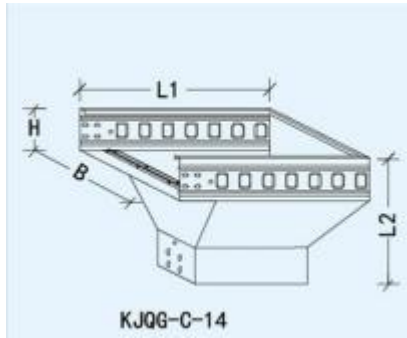

溝式垂直 T 型分岐			
品番: KJQG-C-08			
幅 (B)	高 (H)	長 (L1)	長 (L2)
200	100	700	350
300	100	900	400
400	150	1100	500
500	150	1300	550
600	200	1400	600
700	200	1500	600
800	200	1700	650
1000	250	1900	700

溝式垂直 T 型分岐			
品番: KJQG-C-09			
幅 (B)	高 (H)	長 (L1)	長 (L2)
200	100	700	350
300	100	900	400
400	150	1100	500
500	150	1300	550
600	200	1400	600
700	200	1500	600
800	200	1700	650
1000	250	1900	700

溝式垂直 L 型			
品番: KJQG-C-10			
幅 (B)	高 (H)	長 (L1)	長 (L2)
200	100	350	350
300	100	400	400
400	150	500	500
500	150	550	550
600	200	600	600
700	200	600	600
800	200	650	650
1000	250	700	700

溝式垂直L型			
品番: KJQG-C-11			
幅 (B)	高 (H)	長 (L1)	長 (L2)
200	100	350	350
300	100	400	400
400	150	500	500
500	150	550	550
600	200	600	600
700	200	600	600
800	200	650	650
1000	250	700	700

溝式垂直Z型			
品番: KJQG-C-12			
幅 (B)	高 (H)	長 (L1)	長 (L2)
200	100	400	742
300	100	500	842
400	150	600	962
500	150	700	1062
600	200	800	1184
700	200	900	1284
800	200	1000	1384
1000	250	1100	1504

溝式水平凸型			
品番: KJQG-C-13			
幅 (B)	高 (H)	長 (L1)	長 (L2)
200	100	400	700
300	100	500	800
400	150	600	900
500	150	700	1000
600	200	800	1100
700	200	900	1200
800	200	1000	1300
1000	250	1100	1400

溝式垂直L型			
品番: KJQG-C-14			
幅 (B)	高 (H)	長 (L1)	長 (L2)
200	100	400	700
300	100	500	800
400	150	600	900
500	150	700	1000
600	200	800	1100
700	200	900	1200
800	200	1000	1300
1000	250	1100	1400

溝式垂直L型			
品番: KJQG-C-15			
幅 (B)	高 (H)	長 (L1)	長 (L2)
200	100	450	350
300	100	600	400
400	150	750	500
500	150	900	550
600	200	1000	600
700	200	1100	600
800	200	1250	650
1000	250	1450	700