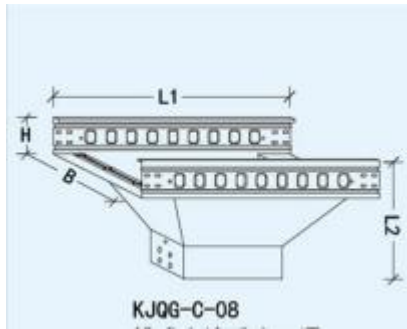

溝式水平 L 型			
品番: KJQG-C-02			
幅 (B)	高 (H)	長 (L1)	長 (L2)
200	100	450	450
300	100	600	600
400	150	750	750
500	150	900	900
600	200	1000	1000
700	200	1100	1100
800	200	1250	1250
900	250	1450	1450

溝式水平 T 型分岐			
品番: KJQG-C-03			
幅 (B)	高 (H)	長 (L1)	長 (L2)
200	100	700	450
300	100	900	600
400	150	1100	750
500	150	1300	900
600	200	1400	1000
700	200	1500	1100
800	200	1700	1250
1000	250	1900	1450

溝式水平 X 型分岐			
品番: KJQG-C-04			
幅 (B)	高 (H)	長 (L1)	長 (L2)
200	100	700	700
300	100	900	900
400	150	1100	1100
500	150	1300	1300
600	200	1400	1400
700	200	1500	1500
800	200	1700	1700
1000	250	1900	1900

溝式水平 Z 型			
品番: KJQG-C-05			
幅 (B)	高 (H)	長 (L1)	長 (L2)
200	100	400	783
300	100	500	924
400	150	600	1166
500	150	700	1307
600	200	800	1448
700	200	900	1690
800	200	1000	1832
1000	250	1000	1914

溝式垂直 T 型分岐			
品番: KJQG-C-06			
幅 (B)	高 (H)	長 (L1)	長 (L2)
200	100	600	350
300	100	700	400
400	150	850	500
500	150	950	550
600	200	1000	600
700	200	1000	600
800	200	1100	650
1000	250	1150	700

溝式垂直 T 型分岐			
品番: KJQG-C-07			
幅 (B)	高 (H)	長 (L1)	長 (L2)
200	100	600	350
300	100	700	400
400	150	850	500
500	150	950	550
600	200	1000	600
700	200	1000	600
800	200	1100	650
1000	250	1150	700

溝式垂直 T 型分岐			
品番: KJQG-C-08			
幅 (B)	高 (H)	長 (L1)	長 (L2)
200	100	700	350
300	100	900	400
400	150	1100	500
500	150	1300	550
600	200	1400	600
700	200	1500	600
800	200	1700	650
1000	250	1900	700

溝式垂直 T 型分岐			
品番: KJQG-C-09			
幅 (B)	高 (H)	長 (L1)	長 (L2)
200	100	700	350
300	100	900	400
400	150	1100	500
500	150	1300	550
600	200	1400	600
700	200	1500	600
800	200	1700	650
1000	250	1900	700