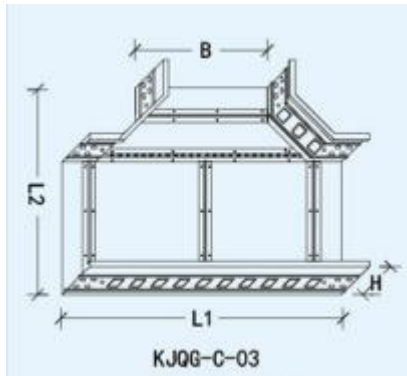

溝式水平 L 型			
品番: KJQG-C-02			
幅 (B)	高 (H)	長 (L1)	長 (L2)
200	100	450	450
300	100	600	600
400	150	750	750
500	150	900	900
600	200	1000	1000
700	200	1100	1100
800	200	1250	1250
900	250	1450	1450

溝式水平 T 型分岐			
品番: KJQG-C-03			
幅 (B)	高 (H)	長 (L1)	長 (L2)
200	100	700	450
300	100	900	600
400	150	1100	750
500	150	1300	900
600	200	1400	1000
700	200	1500	1100
800	200	1700	1250
1000	250	1900	1450

溝式水平 X 型分岐			
品番: KJQG-C-04			
幅 (B)	高 (H)	長 (L1)	長 (L2)
200	100	700	700
300	100	900	900
400	150	1100	1100
500	150	1300	1300
600	200	1400	1400
700	200	1500	1500
800	200	1700	1700
1000	250	1900	1900

溝式水平 Z 型			
品番: KJQG-C-05			
幅 (B)	高 (H)	長 (L1)	長 (L2)
200	100	400	783
300	100	500	924
400	150	600	1166
500	150	700	1307
600	200	800	1448
700	200	900	1690
800	200	1000	1832
1000	250	1000	1914

溝式垂直 T 型分岐			
品番: KJQG-C-06			
幅 (B)	高 (H)	長 (L1)	長 (L2)
200	100	600	350
300	100	700	400
400	150	850	500
500	150	950	550
600	200	1000	600
700	200	1000	600
800	200	1100	650
1000	250	1150	700

溝式垂直 T 型分岐			
品番: KJQG-C-07			
幅 (B)	高 (H)	長 (L1)	長 (L2)
200	100	600	350
300	100	700	400
400	150	850	500
500	150	950	550
600	200	1000	600
700	200	1000	600
800	200	1100	650
1000	250	1150	700

溝式垂直 L 型			
品番: KJQG-C-10			
幅 (B)	高 (H)	長 (L1)	長 (L2)
200	100	350	350
300	100	400	400
400	150	500	500
500	150	550	550
600	200	600	600
700	200	600	600
800	200	650	650
1000	250	700	700

溝式垂直L型			
品番: KJQG-C-11			
幅 (B)	高 (H)	長 (L1)	長 (L2)
200	100	350	350
300	100	400	400
400	150	500	500
500	150	550	550
600	200	600	600
700	200	600	600
800	200	650	650
1000	250	700	700