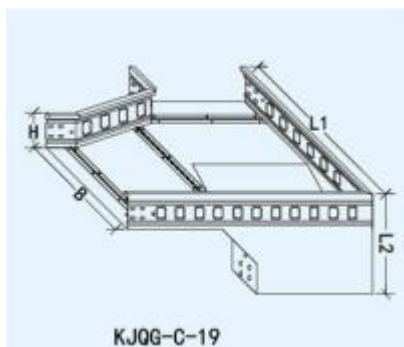

溝式垂直 T 型分岐			
品番: KJQG-C-19			
幅 (B)	高 (H)	長 (L1)	長 (L2)
200	100	450	350
300	100	600	400
400	150	750	500
500	150	900	550
600	200	1000	600
700	200	1100	600
800	200	1250	650
1000	250	1450	700