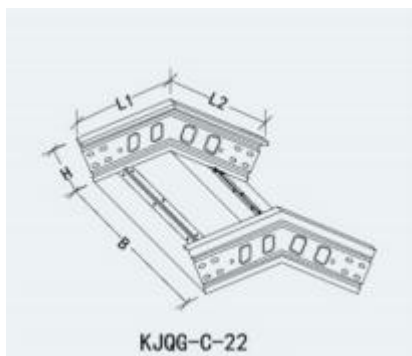

溝式垂直L型			
品番: KJQG-C-14			
幅 (B)	高 (H)	長 (L1)	長 (L2)
200	100	400	700
300	100	500	800
400	150	600	900
500	150	700	1000
600	200	800	1100
700	200	900	1200
800	200	1000	1300
1000	250	1100	1400

溝式垂直L型			
品番: KJQG-C-15			
幅 (B)	高 (H)	長 (L1)	長 (L2)
200	100	450	350
300	100	600	400
400	150	750	500
500	150	900	550
600	200	1000	600
700	200	1100	600
800	200	1250	650
1000	250	1450	700

溝式垂直L型			
品番: KJQG-C-16			
幅 (B)	高 (H)	長 (L1)	長 (L2)
200	100	450	350
300	100	600	400
400	150	750	500
500	150	900	550
600	200	1000	600
700	200	1100	600
800	200	1250	650
1000	250	1450	700

溝式垂直 L 型			
品番: KJQG-C-17			
幅 (B)	高 (H)	長 (L1)	長 (L2)
200	100	450	350
300	100	600	400
400	150	750	500
500	150	900	550
600	200	1000	600
700	200	1100	600
800	200	1250	650
1000	250	1450	700

溝式垂直 T 型分岐			
品番: KJQG-C-18			
幅 (B)	高 (H)	長 (L1)	長 (L2)
200	100	450	350
300	100	600	400
400	150	750	500
500	150	900	550
600	200	1000	600
700	200	1100	600
800	200	1250	650
1000	250	1450	700

溝式垂直 T 型分岐			
品番: KJQG-C-19			
幅 (B)	高 (H)	長 (L1)	長 (L2)
200	100	450	350
300	100	600	400
400	150	750	500
500	150	900	550
600	200	1000	600
700	200	1100	600
800	200	1250	650
1000	250	1450	700

溝式水平 135 度 L 型			
品番: KJQG-C-20			
幅 (B)	高 (H)	長 (L1)	長 (L2)
200	100	450	450
300	100	500	500
400	150	550	550
500	150	600	600
600	200	650	650
700	200	650	650
800	200	700	700
1000	250	750	750

溝式垂直 135 度 L 型			
品番: KJQG-C-21			
幅 (B)	高 (H)	長 (L1)	長 (L2)
200	100	450	450
300	100	500	500
400	150	550	550
500	150	600	600
600	200	650	650
700	200	650	650
800	200	700	700
1000	250	750	750