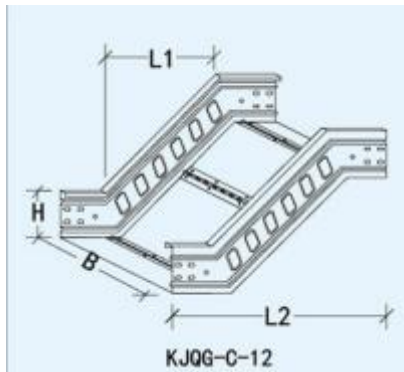

溝式垂直 T 型分岐			
品番: KJQG-C-06			
幅 (B)	高 (H)	長 (L1)	長 (L2)
200	100	600	350
300	100	700	400
400	150	850	500
500	150	950	550
600	200	1000	600
700	200	1000	600
800	200	1100	650
1000	250	1150	700

溝式垂直 T 型分岐			
品番: KJQG-C-07			
幅 (B)	高 (H)	長 (L1)	長 (L2)
200	100	600	350
300	100	700	400
400	150	850	500
500	150	950	550
600	200	1000	600
700	200	1000	600
800	200	1100	650
1000	250	1150	700

溝式垂直 T 型分岐			
品番: KJQG-C-08			
幅 (B)	高 (H)	長 (L1)	長 (L2)
200	100	700	350
300	100	900	400
400	150	1100	500
500	150	1300	550
600	200	1400	600
700	200	1500	600
800	200	1700	650
1000	250	1900	700

溝式垂直 T 型分岐			
品番: KJQG-C-09			
幅 (B)	高 (H)	長 (L1)	長 (L2)
200	100	700	350
300	100	900	400
400	150	1100	500
500	150	1300	550
600	200	1400	600
700	200	1500	600
800	200	1700	650
1000	250	1900	700

溝式垂直 L 型			
品番: KJQG-C-10			
幅 (B)	高 (H)	長 (L1)	長 (L2)
200	100	350	350
300	100	400	400
400	150	500	500
500	150	550	550
600	200	600	600
700	200	600	600
800	200	650	650
1000	250	700	700

溝式垂直L型			
品番: KJQG-C-11			
幅 (B)	高 (H)	長 (L1)	長 (L2)
200	100	350	350
300	100	400	400
400	150	500	500
500	150	550	550
600	200	600	600
700	200	600	600
800	200	650	650
1000	250	700	700

溝式垂直Z型			
品番: KJQG-C-12			
幅 (B)	高 (H)	長 (L1)	長 (L2)
200	100	400	742
300	100	500	842
400	150	600	962
500	150	700	1062
600	200	800	1184
700	200	900	1284
800	200	1000	1384
1000	250	1100	1504

溝式水平凸型			
品番: KJQG-C-13			
幅 (B)	高 (H)	長 (L1)	長 (L2)
200	100	400	700
300	100	500	800
400	150	600	900
500	150	700	1000
600	200	800	1100
700	200	900	1200
800	200	1000	1300
1000	250	1100	1400