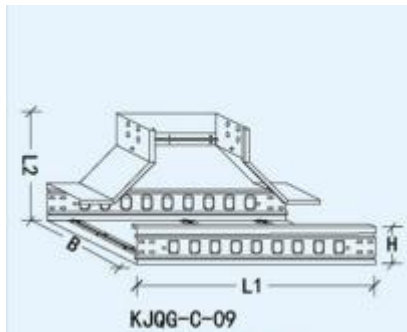

溝式水平 L 型			
品番: KJQG-C-02			
幅 (B)	高 (H)	長 (L1)	長 (L2)
200	100	450	450
300	100	600	600
400	150	750	750
500	150	900	900
600	200	1000	1000
700	200	1100	1100
800	200	1250	1250
900	250	1450	1450

溝式水平 T 型分岐			
品番: KJQG-C-03			
幅 (B)	高 (H)	長 (L1)	長 (L2)
200	100	700	450
300	100	900	600
400	150	1100	750
500	150	1300	900
600	200	1400	1000
700	200	1500	1100
800	200	1700	1250
1000	250	1900	1450

溝式水平 X 型分岐			
品番: KJQG-C-04			
幅 (B)	高 (H)	長 (L1)	長 (L2)
200	100	700	700
300	100	900	900
400	150	1100	1100
500	150	1300	1300
600	200	1400	1400
700	200	1500	1500
800	200	1700	1700
1000	250	1900	1900

溝式水平 Z 型			
品番: KJQG-C-05			
幅 (B)	高 (H)	長 (L1)	長 (L2)
200	100	400	783
300	100	500	924
400	150	600	1166
500	150	700	1307
600	200	800	1448
700	200	900	1690
800	200	1000	1832
1000	250	1000	1914

溝式垂直 T 型分岐			
品番: KJQG-C-06			
幅 (B)	高 (H)	長 (L1)	長 (L2)
200	100	600	350
300	100	700	400
400	150	850	500
500	150	950	550
600	200	1000	600
700	200	1000	600
800	200	1100	650
1000	250	1150	700

溝式垂直 T 型分岐			
品番: KJQG-C-07			
幅 (B)	高 (H)	長 (L1)	長 (L2)
200	100	600	350
300	100	700	400
400	150	850	500
500	150	950	550
600	200	1000	600
700	200	1000	600
800	200	1100	650
1000	250	1150	700

溝式垂直 T 型分岐			
品番: KJQG-C-08			
幅 (B)	高 (H)	長 (L1)	長 (L2)
200	100	700	350
300	100	900	400
400	150	1100	500
500	150	1300	550
600	200	1400	600
700	200	1500	600
800	200	1700	650
1000	250	1900	700

溝式垂直 T 型分岐			
品番: KJQG-C-09			
幅 (B)	高 (H)	長 (L1)	長 (L2)
200	100	700	350
300	100	900	400
400	150	1100	500
500	150	1300	550
600	200	1400	600
700	200	1500	600
800	200	1700	650
1000	250	1900	700