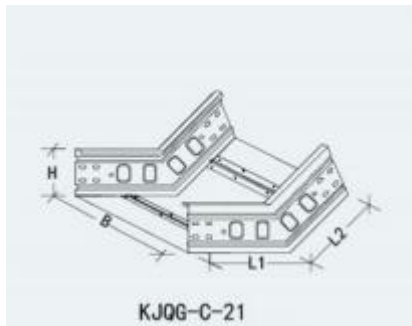

溝式垂直L型			
品番: KJQG-C-14			
幅 (B)	高 (H)	長 (L1)	長 (L2)
200	100	400	700
300	100	500	800
400	150	600	900
500	150	700	1000
600	200	800	1100
700	200	900	1200
800	200	1000	1300
1000	250	1100	1400

溝式垂直L型			
品番: KJQG-C-15			
幅 (B)	高 (H)	長 (L1)	長 (L2)
200	100	450	350
300	100	600	400
400	150	750	500
500	150	900	550
600	200	1000	600
700	200	1100	600
800	200	1250	650
1000	250	1450	700

溝式垂直L型			
品番: KJQG-C-16			
幅 (B)	高 (H)	長 (L1)	長 (L2)
200	100	450	350
300	100	600	400
400	150	750	500
500	150	900	550
600	200	1000	600
700	200	1100	600
800	200	1250	650
1000	250	1450	700

溝式垂直 L 型			
品番: KJQG-C-17			
幅 (B)	高 (H)	長 (L1)	長 (L2)
200	100	450	350
300	100	600	400
400	150	750	500
500	150	900	550
600	200	1000	600
700	200	1100	600
800	200	1250	650
1000	250	1450	700

溝式垂直 T 型分岐			
品番: KJQG-C-18			
幅 (B)	高 (H)	長 (L1)	長 (L2)
200	100	450	350
300	100	600	400
400	150	750	500
500	150	900	550
600	200	1000	600
700	200	1100	600
800	200	1250	650
1000	250	1450	700

溝式垂直 T 型分岐			
品番: KJQG-C-19			
幅 (B)	高 (H)	長 (L1)	長 (L2)
200	100	450	350
300	100	600	400
400	150	750	500
500	150	900	550
600	200	1000	600
700	200	1100	600
800	200	1250	650
1000	250	1450	700

溝式水平 135 度 L 型			
品番: KJQG-C-20			
幅 (B)	高 (H)	長 (L1)	長 (L2)
200	100	450	450
300	100	500	500
400	150	550	550
500	150	600	600
600	200	650	650
700	200	650	650
800	200	700	700
1000	250	750	750

溝式垂直 135 度 L 型			
品番: KJQG-C-21			
幅 (B)	高 (H)	長 (L1)	長 (L2)
200	100	450	450
300	100	500	500
400	150	550	550
500	150	600	600
600	200	650	650
700	200	650	650
800	200	700	700
1000	250	750	750