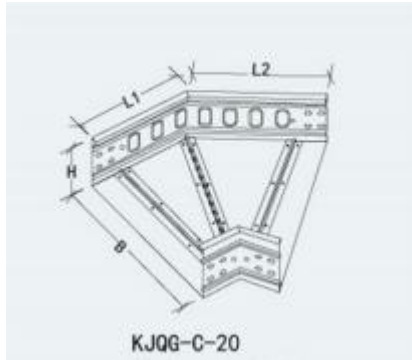

溝式垂直L型			
品番: KJQG-C-14			
幅 (B)	高 (H)	長 (L1)	長 (L2)
200	100	400	700
300	100	500	800
400	150	600	900
500	150	700	1000
600	200	800	1100
700	200	900	1200
800	200	1000	1300
1000	250	1100	1400

溝式垂直L型			
品番: KJQG-C-15			
幅 (B)	高 (H)	長 (L1)	長 (L2)
200	100	450	350
300	100	600	400
400	150	750	500
500	150	900	550
600	200	1000	600
700	200	1100	600
800	200	1250	650
1000	250	1450	700

溝式垂直L型			
品番: KJQG-C-16			
幅 (B)	高 (H)	長 (L1)	長 (L2)
200	100	450	350
300	100	600	400
400	150	750	500
500	150	900	550
600	200	1000	600
700	200	1100	600
800	200	1250	650
1000	250	1450	700

溝式垂直 L 型			
品番: KJQG-C-17			
幅 (B)	高 (H)	長 (L1)	長 (L2)
200	100	450	350
300	100	600	400
400	150	750	500
500	150	900	550
600	200	1000	600
700	200	1100	600
800	200	1250	650
1000	250	1450	700

溝式垂直 T 型分岐			
品番: KJQG-C-18			
幅 (B)	高 (H)	長 (L1)	長 (L2)
200	100	450	350
300	100	600	400
400	150	750	500
500	150	900	550
600	200	1000	600
700	200	1100	600
800	200	1250	650
1000	250	1450	700

溝式垂直 T 型分岐			
品番: KJQG-C-19			
幅 (B)	高 (H)	長 (L1)	長 (L2)
200	100	450	350
300	100	600	400
400	150	750	500
500	150	900	550
600	200	1000	600
700	200	1100	600
800	200	1250	650
1000	250	1450	700

溝式水平 135 度 L 型			
品番: KJQG-C-20			
幅 (B)	高 (H)	長 (L1)	長 (L2)
200	100	450	450
300	100	500	500
400	150	550	550
500	150	600	600
600	200	650	650
700	200	650	650
800	200	700	700
1000	250	750	750

溝式垂直 135 度 L 型			
品番: KJQG-C-21			
幅 (B)	高 (H)	長 (L1)	長 (L2)
200	100	450	450
300	100	500	500
400	150	550	550
500	150	600	600
600	200	650	650
700	200	650	650
800	200	700	700
1000	250	750	750