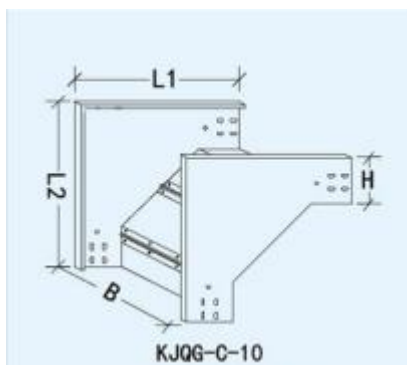

溝式水平 X 型分岐			
品番: KJQG-C-04			
幅 (B)	高 (H)	長 (L1)	長 (L2)
200	100	700	700
300	100	900	900
400	150	1100	1100
500	150	1300	1300
600	200	1400	1400
700	200	1500	1500
800	200	1700	1700
1000	250	1900	1900

溝式水平 Z 型			
品番: KJQG-C-05			
幅 (B)	高 (H)	長 (L1)	長 (L2)
200	100	400	783
300	100	500	924
400	150	600	1166
500	150	700	1307
600	200	800	1448
700	200	900	1690
800	200	1000	1832
1000	250	1000	1914

溝式垂直 T 型分岐			
品番: KJQG-C-06			
幅 (B)	高 (H)	長 (L1)	長 (L2)
200	100	600	350
300	100	700	400
400	150	850	500
500	150	950	550
600	200	1000	600
700	200	1000	600
800	200	1100	650
1000	250	1150	700

溝式垂直 T 型分岐			
品番: KJQG-C-07			
幅 (B)	高 (H)	長 (L1)	長 (L2)
200	100	600	350
300	100	700	400
400	150	850	500
500	150	950	550
600	200	1000	600
700	200	1000	600
800	200	1100	650
1000	250	1150	700

溝式垂直 T 型分岐			
品番: KJQG-C-08			
幅 (B)	高 (H)	長 (L1)	長 (L2)
200	100	700	350
300	100	900	400
400	150	1100	500
500	150	1300	550
600	200	1400	600
700	200	1500	600
800	200	1700	650
1000	250	1900	700

溝式垂直 T 型分岐			
品番: KJQG-C-09			
幅 (B)	高 (H)	長 (L1)	長 (L2)
200	100	700	350
300	100	900	400
400	150	1100	500
500	150	1300	550
600	200	1400	600
700	200	1500	600
800	200	1700	650
1000	250	1900	700

溝式垂直 L 型			
品番: KJQG-C-10			
幅 (B)	高 (H)	長 (L1)	長 (L2)
200	100	350	350
300	100	400	400
400	150	500	500
500	150	550	550
600	200	600	600
700	200	600	600
800	200	650	650
1000	250	700	700

溝式垂直L型			
品番: KJQG-C-11			
幅 (B)	高 (H)	長 (L1)	長 (L2)
200	100	350	350
300	100	400	400
400	150	500	500
500	150	550	550
600	200	600	600
700	200	600	600
800	200	650	650
1000	250	700	700