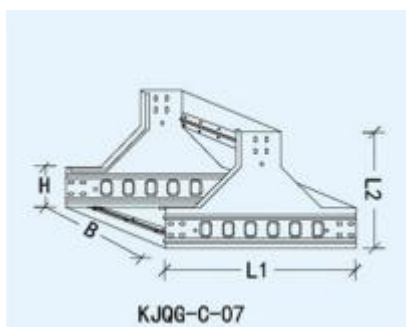

溝式水平 L 型			
品番: KJQG-C-02			
幅 (B)	高 (H)	長 (L1)	長 (L2)
200	100	450	450
300	100	600	600
400	150	750	750
500	150	900	900
600	200	1000	1000
700	200	1100	1100
800	200	1250	1250
900	250	1450	1450

溝式水平 T 型分岐			
品番: KJQG-C-03			
幅 (B)	高 (H)	長 (L1)	長 (L2)
200	100	700	450
300	100	900	600
400	150	1100	750
500	150	1300	900
600	200	1400	1000
700	200	1500	1100
800	200	1700	1250
1000	250	1900	1450

溝式水平 X 型分岐			
品番: KJQG-C-04			
幅 (B)	高 (H)	長 (L1)	長 (L2)
200	100	700	700
300	100	900	900
400	150	1100	1100
500	150	1300	1300
600	200	1400	1400
700	200	1500	1500
800	200	1700	1700
1000	250	1900	1900

溝式水平 Z 型			
品番: KJQG-C-05			
幅 (B)	高 (H)	長 (L1)	長 (L2)
200	100	400	783
300	100	500	924
400	150	600	1166
500	150	700	1307
600	200	800	1448
700	200	900	1690
800	200	1000	1832
1000	250	1000	1914

溝式垂直 T 型分岐			
品番: KJQG-C-06			
幅 (B)	高 (H)	長 (L1)	長 (L2)
200	100	600	350
300	100	700	400
400	150	850	500
500	150	950	550
600	200	1000	600
700	200	1000	600
800	200	1100	650
1000	250	1150	700

溝式垂直 T 型分岐			
品番: KJQG-C-07			
幅 (B)	高 (H)	長 (L1)	長 (L2)
200	100	600	350
300	100	700	400
400	150	850	500
500	150	950	550
600	200	1000	600
700	200	1000	600
800	200	1100	650
1000	250	1150	700

溝式垂直 T 型分岐			
品番: KJQG-C-08			
幅 (B)	高 (H)	長 (L1)	長 (L2)
200	100	700	350
300	100	900	400
400	150	1100	500
500	150	1300	550
600	200	1400	600
700	200	1500	600
800	200	1700	650
1000	250	1900	700

溝式垂直 T 型分岐			
品番: KJQG-C-09			
幅 (B)	高 (H)	長 (L1)	長 (L2)
200	100	700	350
300	100	900	400
400	150	1100	500
500	150	1300	550
600	200	1400	600
700	200	1500	600
800	200	1700	650
1000	250	1900	700